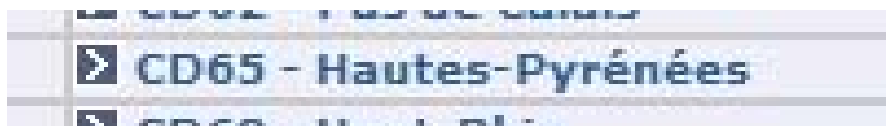

A la rubrique VOLLEY-BALL, ouvrir le menu déroulant avec la flèche et cliquer sur **Départementaux**.

Dans la page des championnat départementaux, cliquer sur :